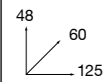

202M01BL
bianco laccato / white lacquered

m³ 0,06 **KG** 29

202M02E
olmo eclisse / eclisse elm

202M02BL
bianco laccato / white lacquered

m³ 0,09 **KG** 46

Cassetto soft-close
Soft-close drawer

202M03E
olmo eclisse / eclisse elm

202M03BL
bianco laccato / white lacquered

m³ 0,07 **KG** 34

202M04E
olmo eclisse / eclisse elm

m³ 0,05 **KG** 26

202M05E
olmo eclisse / eclisse elm

m³ 0,03 **KG** 14

Min. Cm 50 Cm 100 Cm 150 Cm 200 Cm 250 Max. Cm 300