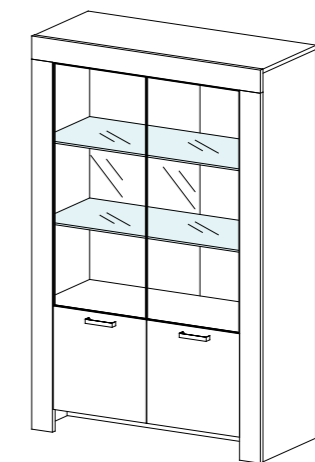

m³ 0,08 **KG** 42

202M07E
olmo eclisse / eclisse elm

m³ 0,08 **KG** 38

202M08E
olmo eclisse / eclisse elm

Ripiani in vetro
con led integrati
Glass shelves with
led lights included

202M09E
olmo eclisse / eclisse elm

202M09BL
bianco laccato / white lacquered

m³ 0,12 **KG** 62

Ripiani in vetro
con led integrati
Glass shelves with
led lights included

202M10E
olmo eclisse / eclisse elm

202M10BL
bianco laccato / white lacquered

Caratteristiche tecniche

Tutti gli elementi sono realizzati con pannelli in nobilitato melaminico di classe E1, secondo la normativa CEE a bassa emissione di formaldeide. I pannelli sono di spessore 15 e 22 mm. I bordi dei top e dei frontali sono rinforzati in ABS. I cassetti sono dotati di guide in metallo con sistema di sicurezza antiuscita.