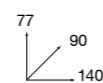

m³ 0,08 **KG** 38

202M08E
olmo eclisse / eclisse elm