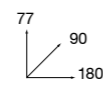

202M03BL
bianco laccato / white lacquered

m³ 0,07 **KG** 34

202M04E
olmo eclisse / eclisse elm

m³ 0,05 **KG** 26

202M05E
olmo eclisse / eclisse elm

m³ 0,03 **KG** 14

Min. Cm 50 Cm 100 Cm 150 Cm 200 Cm 250 Max. Cm 300

m³ 0,09 **KG** 55

202M13E
olmo eclisse / eclisse elm

202M13BL
bianco laccato / white lacquered

m³ 0,09 **KG** 55

202M06E
olmo eclisse / eclisse elm

m³ 0,09 **KG** 45

202M06BL
bianco laccato / white lacquered