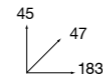

202M01BL
bianco laccato / white lacquered

m³ 0,06 **KG** 29

202M02E
olmo eclisse / eclisse elm

202M02BL
bianco laccato / white lacquered

m³ 0,09 **KG** 46

Cassetto soft-close
Soft-close drawer

202M03E
olmo eclisse / eclisse elm

202M03BL
bianco laccato / white lacquered

m³ 0,07 **KG** 34

202M04E
olmo eclisse / eclisse elm

m³ 0,05 **KG** 26

202M05E
olmo eclisse / eclisse elm

m³ 0,03 **KG** 14

Min. Cm 50 Cm 100 Cm 150 Cm 200 Cm 250 Max. Cm 300