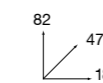

m³ 0,15 **KG** 91

202M11BL
bianco laccato / white lacquered

m³ 0,16 **KG** 76

202M12E
olmo eclisse / eclisse elm

202M12BL
bianco laccato / white lacquered

m³ 0,16 **KG** 77

Caratteristiche tecniche / Technical specifications