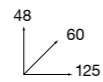

202M01BL
bianco laccato / white lacquered

m³ 0,06 **KG** 29

202M02E
olmo eclisse / eclisse elm

202M02BL
bianco laccato / white lacquered

m³ 0,09 **KG** 46

Cassetto soft-close
Soft-close drawer

202M03E
olmo eclisse / eclisse elm

202M03BL
bianco laccato / white lacquered

m³ 0,07 **KG** 34

202M04E
olmo eclisse / eclisse elm

m³ 0,05 **KG** 26

202M05E
olmo eclisse / eclisse elm

m³ 0,03 **KG** 14

Min. Cm 50 Cm 100 Cm 150 Cm 200 Cm 250 Max. Cm 300