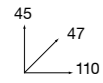

202M01BL
bianco laccato / white lacquered

m³ 0,06 **KG** 29

202M02E
olmo eclisse / eclisse elm

202M02BL
bianco laccato / white lacquered

m³ 0,09 **KG** 46

Cassetto soft-close
Soft-close drawer

202M03E
olmo eclisse / eclisse elm

202M03BL
bianco laccato / white lacquered

m³ 0,07 **KG** 34

202M04E
olmo eclisse / eclisse elm

m³ 0,05 **KG** 26

202M05E
olmo eclisse / eclisse elm

m³ 0,03 **KG** 14

Min. Cm 50 Cm 100 Cm 150 Cm 200 Cm 250 Max. Cm 300