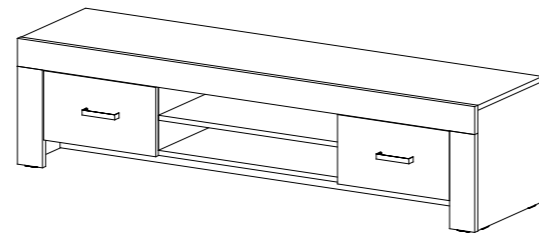

202M01BL
bianco laccato / white lacquered

m³ 0,06 **KG** 29

202M02E
olmo eclisse / eclisse elm

202M02BL
bianco laccato / white lacquered

m³ 0,09 **KG** 46

Cassetto soft-close
Soft-close drawer

202M03E
olmo eclisse / eclisse elm