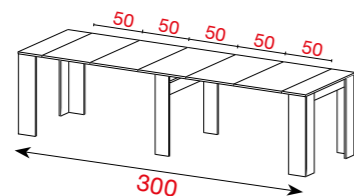

m³ 0,09 **KG** 55

202M13E
olmo eclisse / eclisse elm

m³ 0,09 **KG** 55